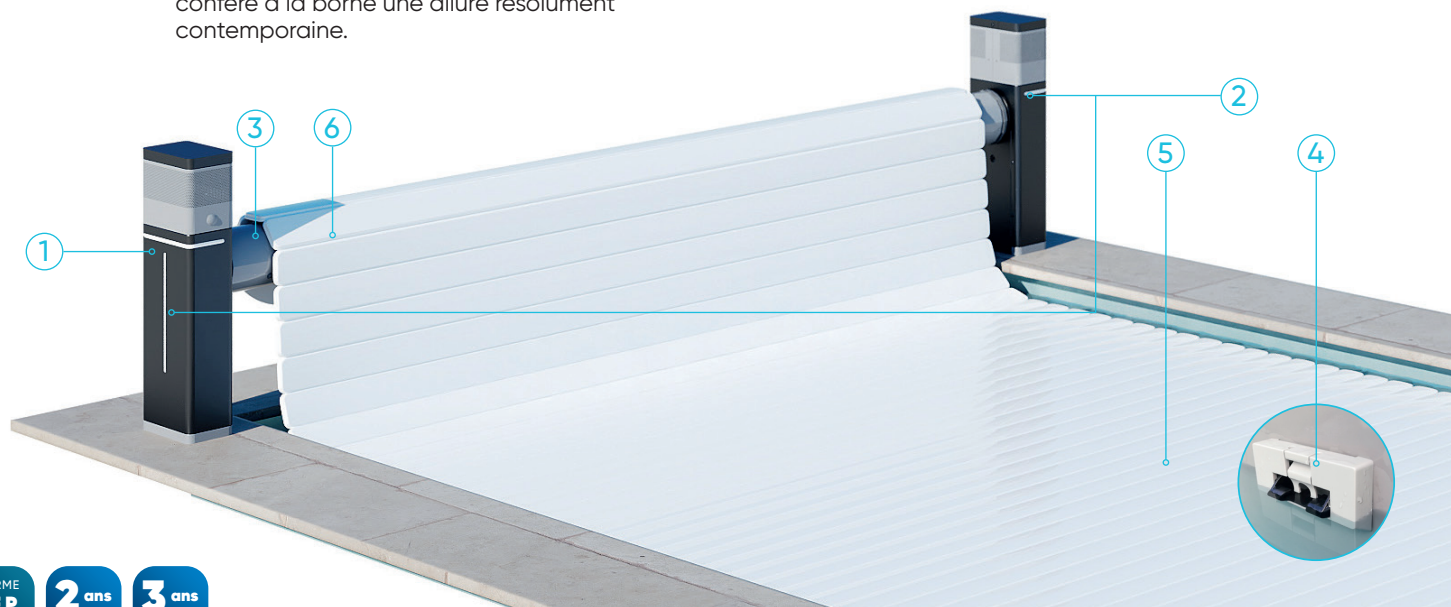

### POOL SOUND (OPTION)

La borne du volet se transforme en enceinte Bluetooth® et permet la diffusion de musique dans le jardin grâce à une connexion rapide et intuitive (disponible exclusivement sur la version électrique).