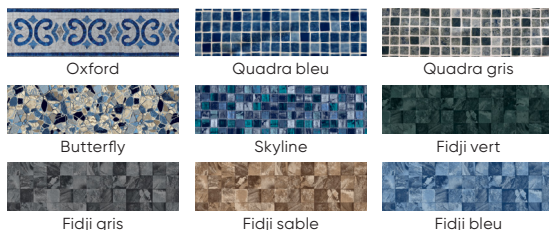

ET SI VOUS AJOUTIEZ UNE FRISE POUR PERSONNALISER VOTRE LIGNE D'EAU ?

Hauteur 24 cm - 9 motifs au choix

La norme AFNOR NF T 54-802 rappelle qu'il est impossible de garantir la correspondance des motifs sur les liners imprimés ou les lignes d'eau ayant un motif régulier et répétitif.

LINER GRANDE VITESSE

Pour une rénovation optimale, notre service exclusif DEL Liner Grande Vitesse vous assure une **fabrication de votre liner sous quelques jours**, réduisant au minimum le temps pendant lequel votre bassin est hors d'eau.

POUR + D'INFOS, DEMANDEZ CONSEIL À VOTRE PISCINISTE

DEL

L'EXPERTISE À VOTRE SERVICE

- Plus de **40 ans de savoir-faire** dans la confection d'excellence de liners.
- Des **contrôles qualité rigoureux** à chaque étape de fabrication dans nos ateliers français.
- La maîtrise pour vous offrir un liner quelle que soit la forme de votre piscine, et toujours aux **mesures parfaites**.
- DEL est le fabricant de liner qui pousse au maximum la **personnalisation** : les combinaisons de couleurs et motifs sont infinies.
- **Accompagnement expert**, avec des recommandations adaptées à votre installation grâce à la coordination entre DEL et votre pisciniste.

RENDEZ-VOUS SUR WWW.DEL-PISCINE.FR

une marque CF group