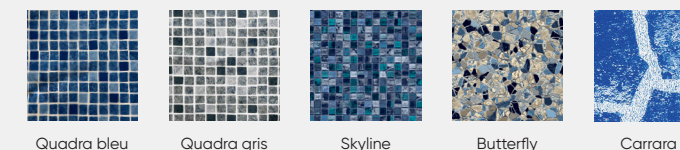

Un style affirmé, pour une piscine qui vous ressemble

Avec son large choix de coloris et imprimés, Le Supérieur s'adapte à toutes vos envies :

- 7 coloris unis, pour une élégance intemporelle.
- 11 coloris imprimés, pour un effet raffiné, minéral ou mosaïqué.
- Personnalisation à la carte, avec nos 9 coloris de lignes d'eau et le service exclusif ID Liner.

UNIS 75/100^E

IMPRIMÉS - LES MINÉRAUX 75/100^E

IMPRIMÉS - LES MOSAÏQUES 75/100^E

RETROUVEZ LES RENDUS EN EAU SUR NOTRE SITE WWW.DEL-PISCINE.FR

Sécurité et sérénité

- Pour une sécurité renforcée, la **finition antidérapante** 101/100° DEL Rio* est idéale pour les escaliers ou toute zone de faible profondeur. En conformité avec la norme NF EN 16 582-1 (classe C) garantissant une forte adhérence.