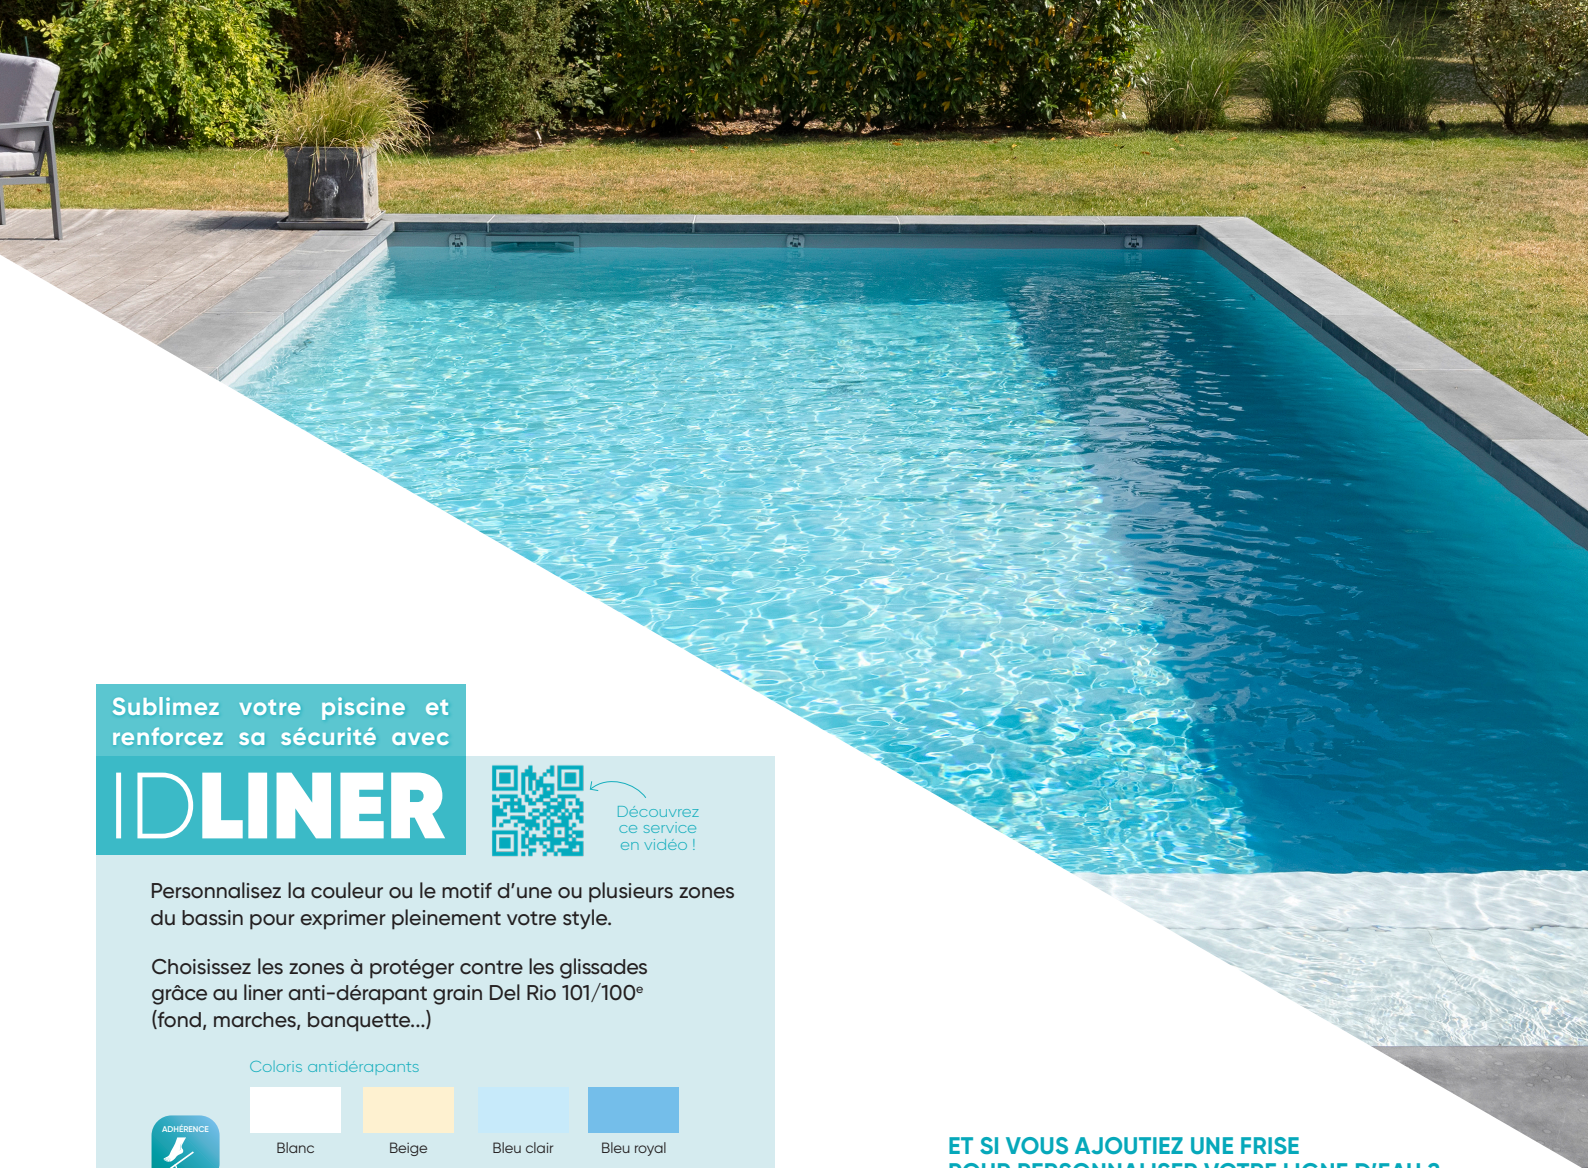

Sublimez votre piscine et renforcez sa sécurité avec

IDLINER

Découvrez ce service en vidéo !

Personnalisez la couleur ou le motif d'une ou plusieurs zones du bassin pour exprimer pleinement votre style.

Choisissez les zones à protéger contre les glissades grâce au liner anti-dérapant grain Del Rio 101/100° (fond, marches, banquette...)

Coloris antidérapants