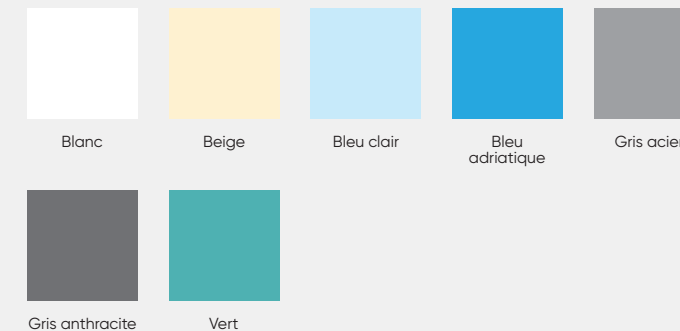

UNIS 75/100^E