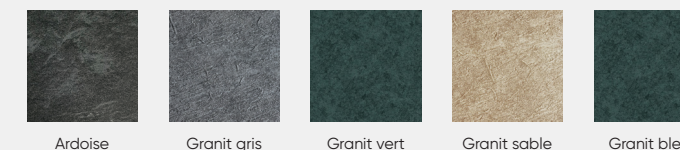

Un style affirmé, pour une piscine qui vous ressemble

Avec son large choix de coloris et imprimés, Le Supérieur s'adapte à toutes vos envies :

- 7 coloris unis, pour une élégance intemporelle.
- 11 coloris imprimés, pour un effet raffiné, minéral ou mosaïqué.
- Personnalisation à la carte, avec nos 9 coloris de lignes d'eau et le service exclusif ID Liner.

UNIS 75/100^E

IMPRIMÉS - LES MINÉRAUX 75/100^E

IMPRIMÉS - LES MOSAÏQUES 75/100^E

RETROUVEZ LES RENDUS EN EAU SUR NOTRE SITE WWW.DEL-PISCINE.FR

Sécurité et sérénité

- Pour une sécurité renforcée, la **finition antidérapante** 101/100° DEL Rio* est idéale pour les escaliers ou toute zone de faible profondeur. En conformité avec la norme NF EN 16 582-1 (classe C) garantissant une forte adhérence.