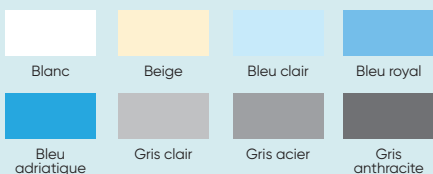

Vous êtes unique, votre bassin aussi !