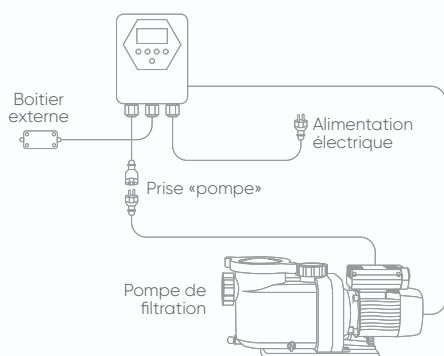

COFFRET

RÉGULATEUR DE VITESSE

—
Passez à la vitesse variable sans changer
la pompe de filtration de votre piscine

CF 
TRUST THE POOL EXPERTS

COFFRET RÉGULATEUR DE VITESSE

Régulez facilement la vitesse de la pompe à vitesse fixe de votre piscine en fonction de vos besoins, pour une filtration plus efficace et plus économe.

INSTALLATION FACILE

+ produits

Économies :

- Baisse des dépenses d'énergie jusqu'à 63%*.
- Optimise la durée de vie de votre pompe.
- Rentabilisé à partir de 24 mois.

Confort :

- Diminution sonore de votre pompe jusqu'à 30%*.
- Écran tactile et intuitif.
- Contact auxiliaire prévu pour la réalisation d'asservissements (exemple: traitement automatique de l'eau).

Respect de l'environnement :

- Une vitesse de passage lente dans le filtre réduit la consommation d'énergie et améliore la qualité de filtration.
- Contribue à la diminution des gaz à effet de serre.

À SAVOIR

Adaptable sur la majorité des pompes** du marché

ET AUSSI

3 modes : Silence / Eco / Boost

Paramétrable : heures pleines / heures creuses

Affichage clair de l'énergie consommée

* selon les conditions d'utilisation, comparativement au fonctionnement standard d'une pompe sans régulateur. Données certifiées TÜV Rheinland.
** pompes monophasées exclusivement.